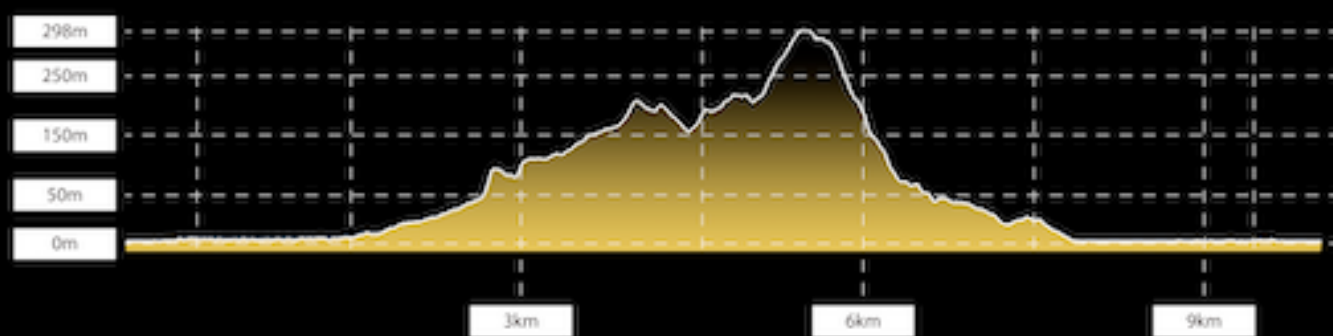

XTEERRA

Trail Run

10km

Ganho/Perda de elevação: 460m, -460m / Inclinação máxima: 50.7%, -49.7% / Inclinação média: 7.7%, -8.9%