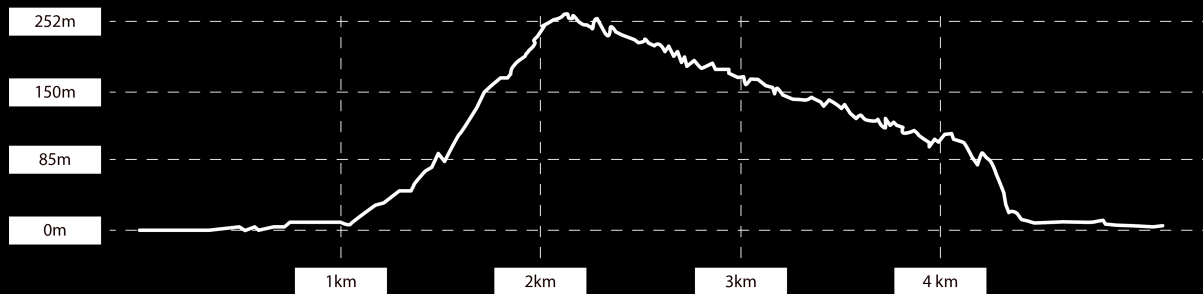

Legendas

-  Largada / Chegada
-  Ponto de hidratação

Ganho/Perda de elevação: 400m, -399 / Inclinação máxima: 54.5%, -68.2% / Inclinação média: 13.1%, -13.9%