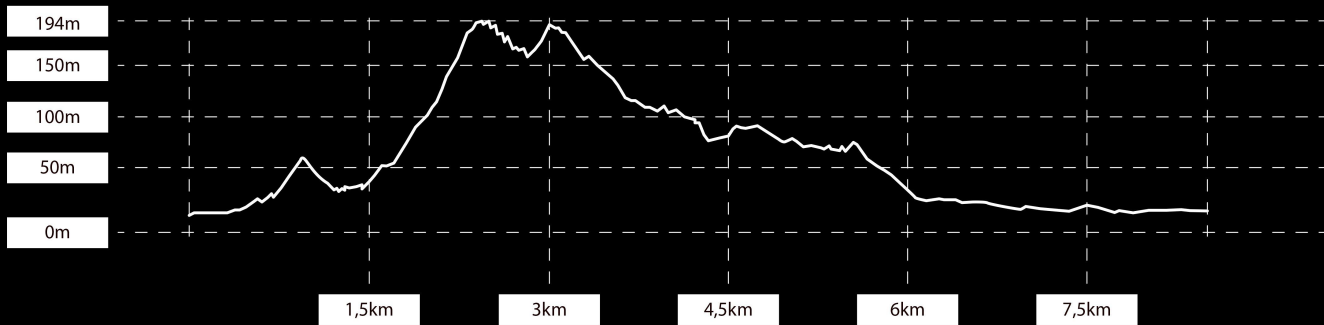

Legendas

- Largada / Chegada
- 💧 Ponto de hidratação

Ganho/Perda de elevação: 337m, -339m / Inclinação máxima: 32.7%, -31.8% / Inclinação média: 7.9%, -6.5%