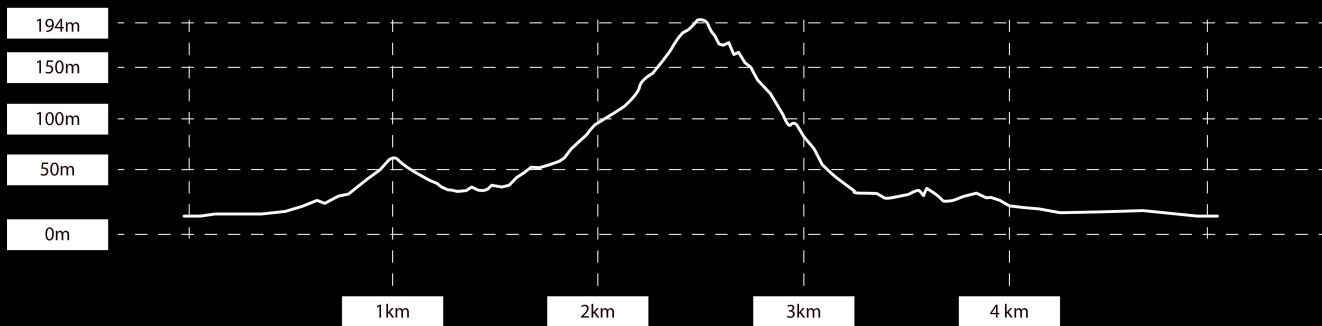

Legendas

- Largada / Chegada
- Ponto de hidratação
- Apoio médico

Ganho/Perda de elevação: 261m, -261m / Inclinação máxima: 33%, -42.3 % / Inclinação média: 9.2%, -10.7%