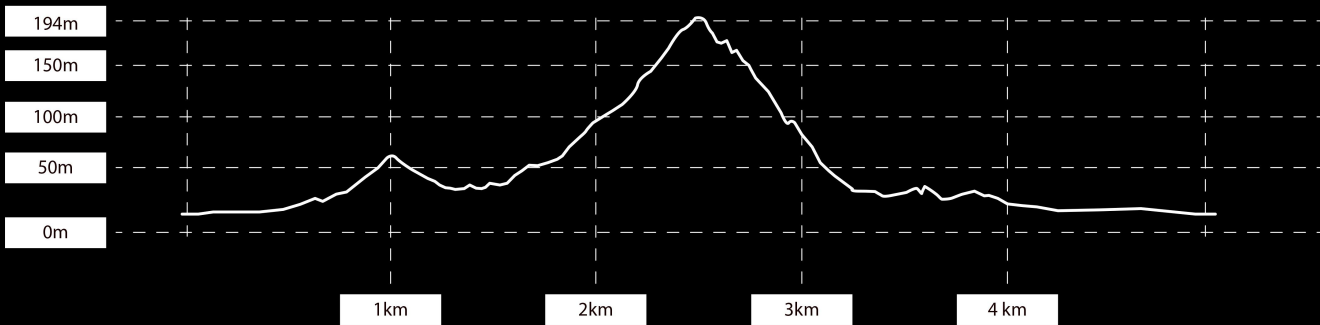

Legendas

-  Largada / Chegada
-  Ponto de hidratação
-  Apoio médico

Ganho/Perda de elevação: 261m, -261m / Inclinação máxima: 33%, -42.3 % / Inclinação média: 9.2%, -10.7%