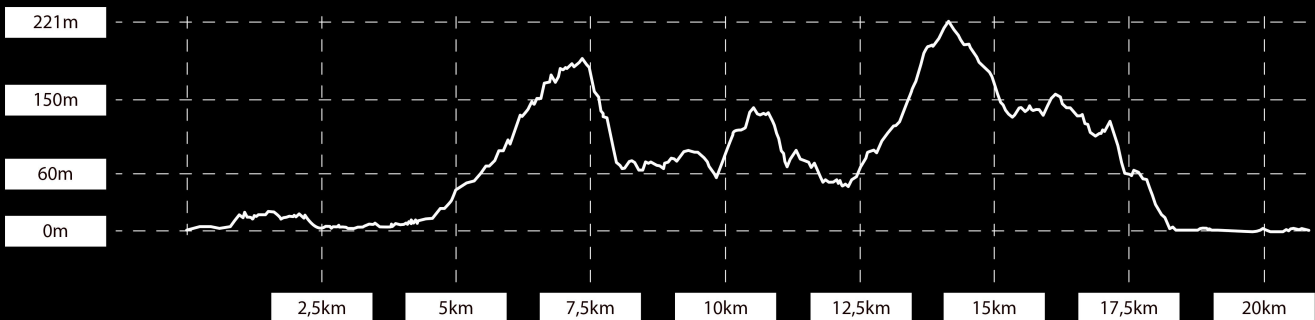

**Legendas**

- Largada / Chegada
- Ponto de hidratação
- Apoio médico

Ganho/Perda de elevação: 609m, -691 / Inclinação máxima: 25.4%, 29.8 % / Inclinação média: 5.2%, -6.7%