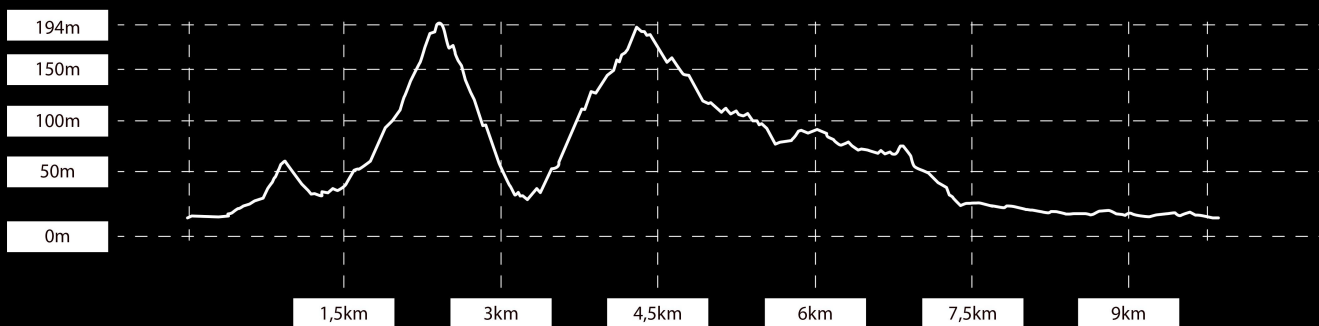

**Legendas**

-  Largada / Chegada
-  Ponto de hidratação
-  Apoio médico

Ganho/Perda de elevação: 472m, -474m / Inclinação máxima: 31.2%, -38.9% / Inclinação média: 9.7%, -8.4%