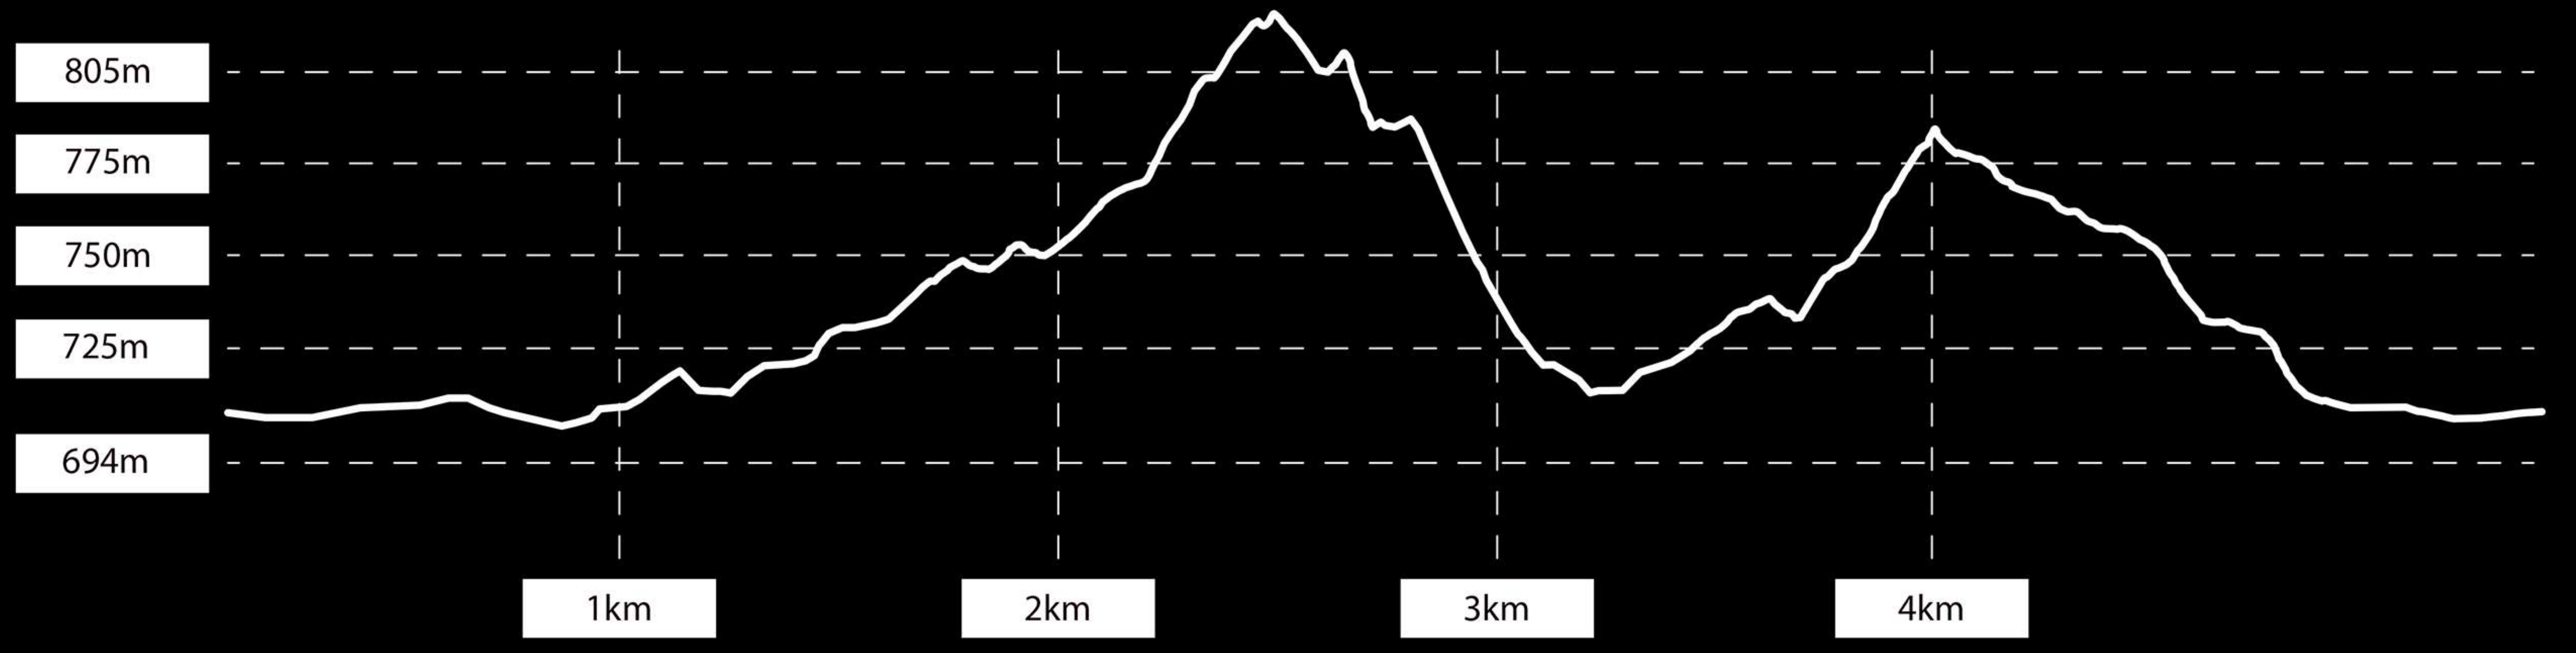

**Legendas**

- Largada / Chegada
- Ponto de hidratação

Ganho/Perda de elevação: 215m, -215m / Inclinação máxima: 28.2%, -35.3% / Inclinação média: 7.6%, -8.0%