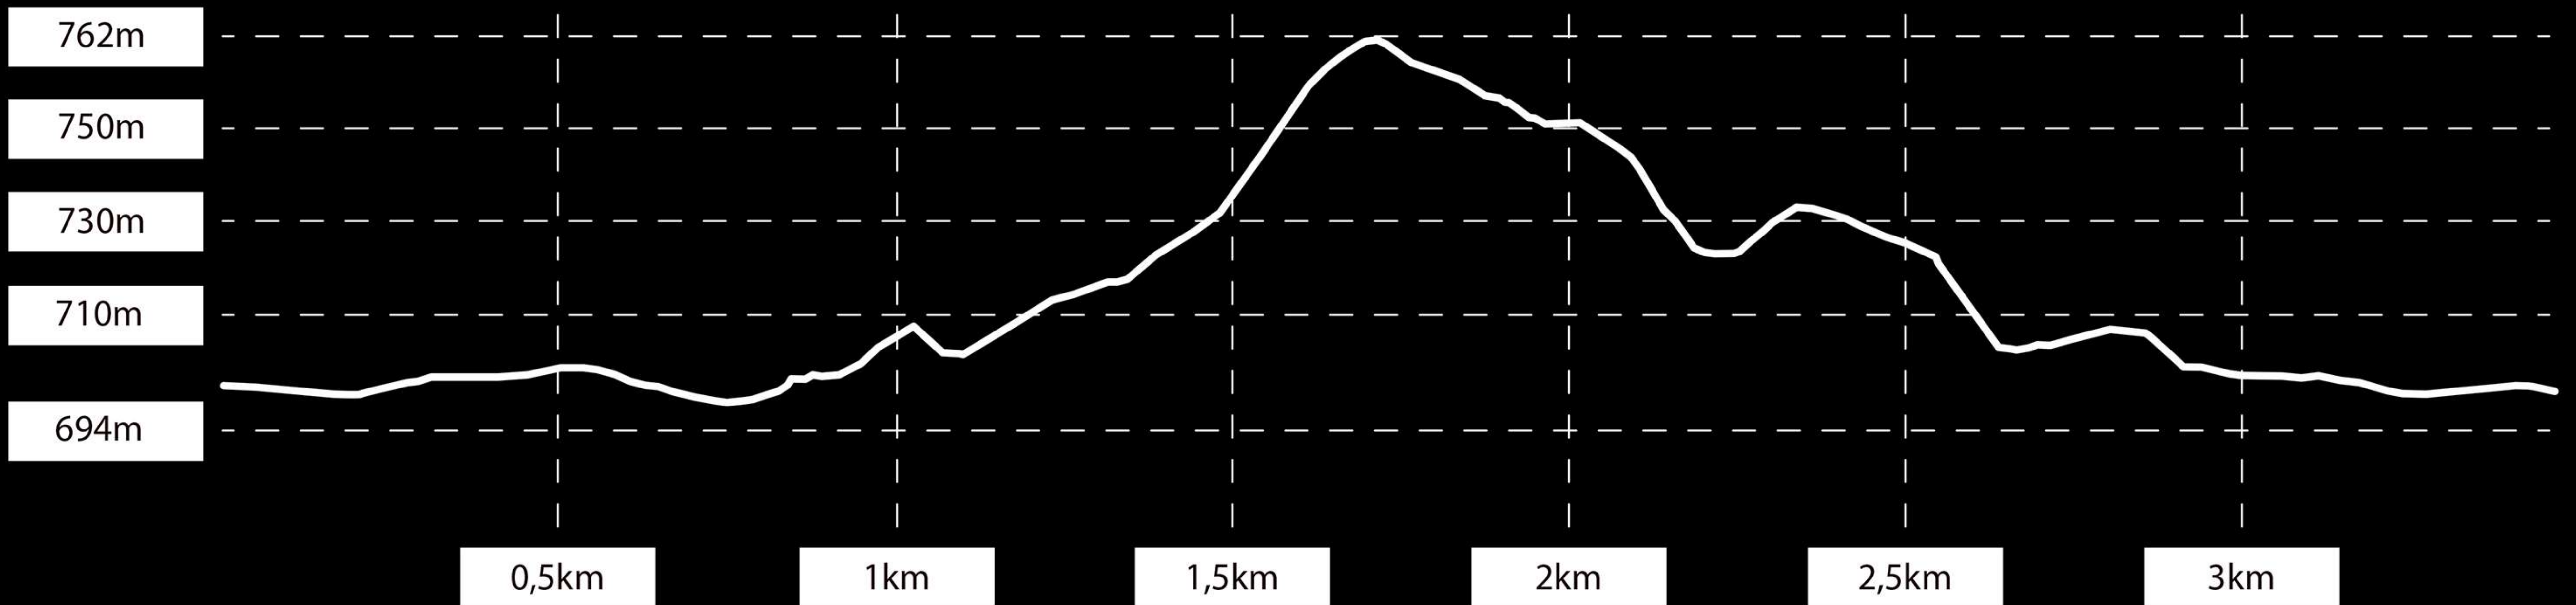

Legendas

-  Largada / Chegada

Ganho/Perda de elevação: 97.2m, -97.2m / Inclinação máxima: 19.4%, -21.6% / Inclinação média: 5.5%, -5.3%