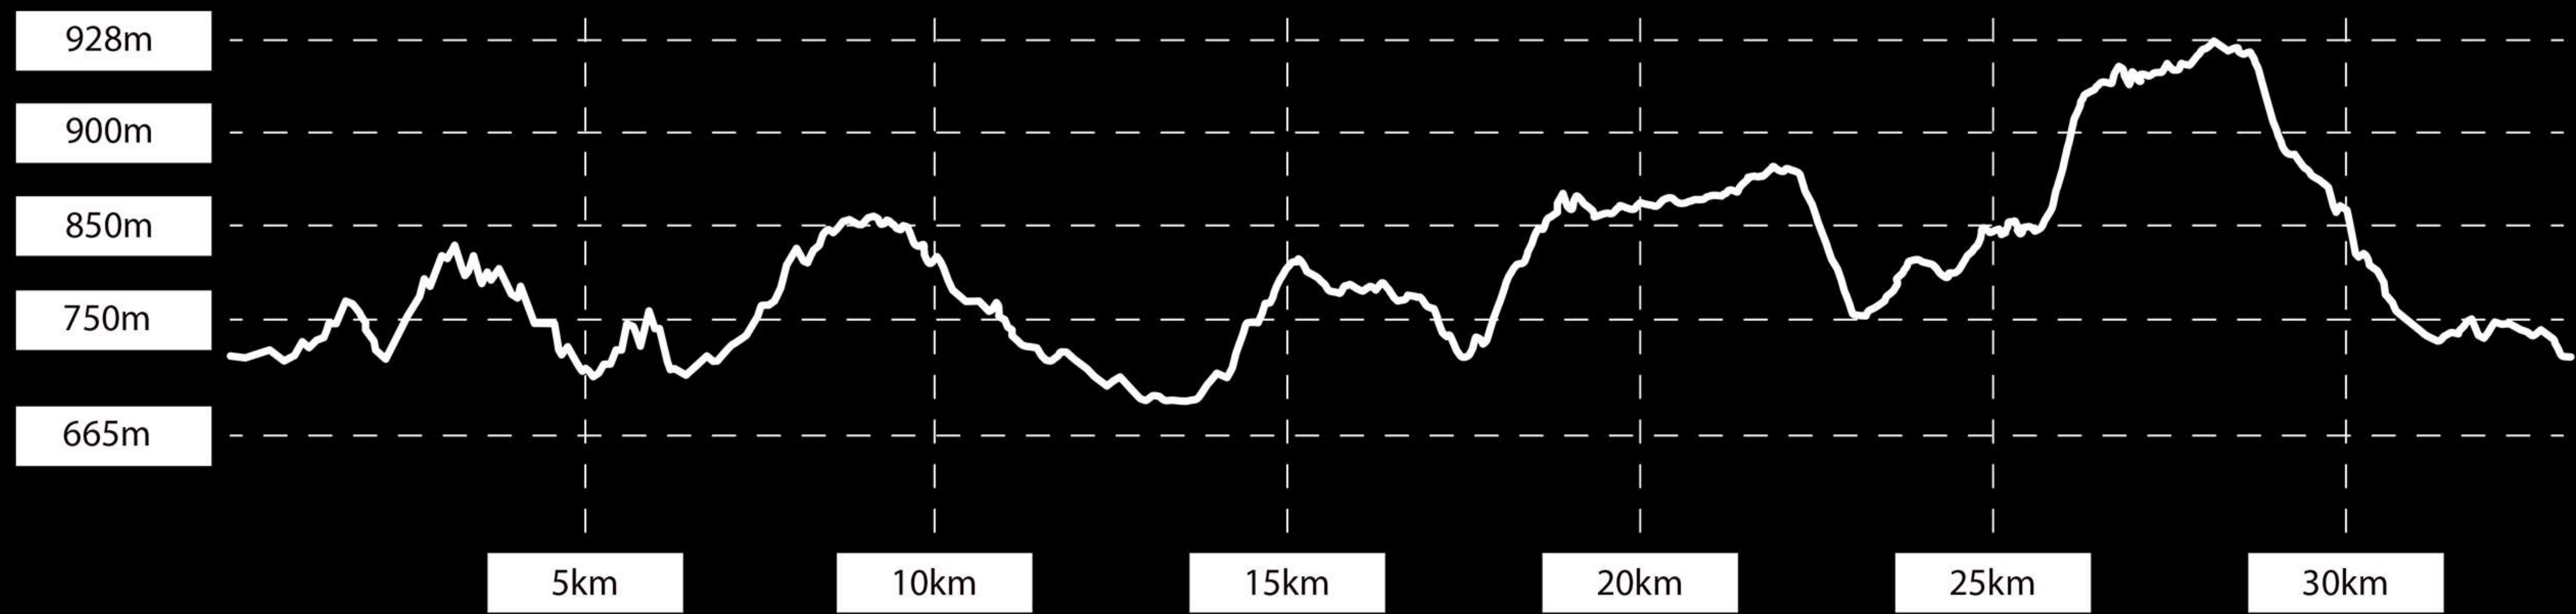

**Legendas**

- Largada / Chegada
- Ponto de hidratação
- Apoio médico

Ganho/Perda de elevação: 1063m, -1063m / Inclinação máxima: 21.7%, -20.9% / Inclinação média: 5.1%, -5.3%