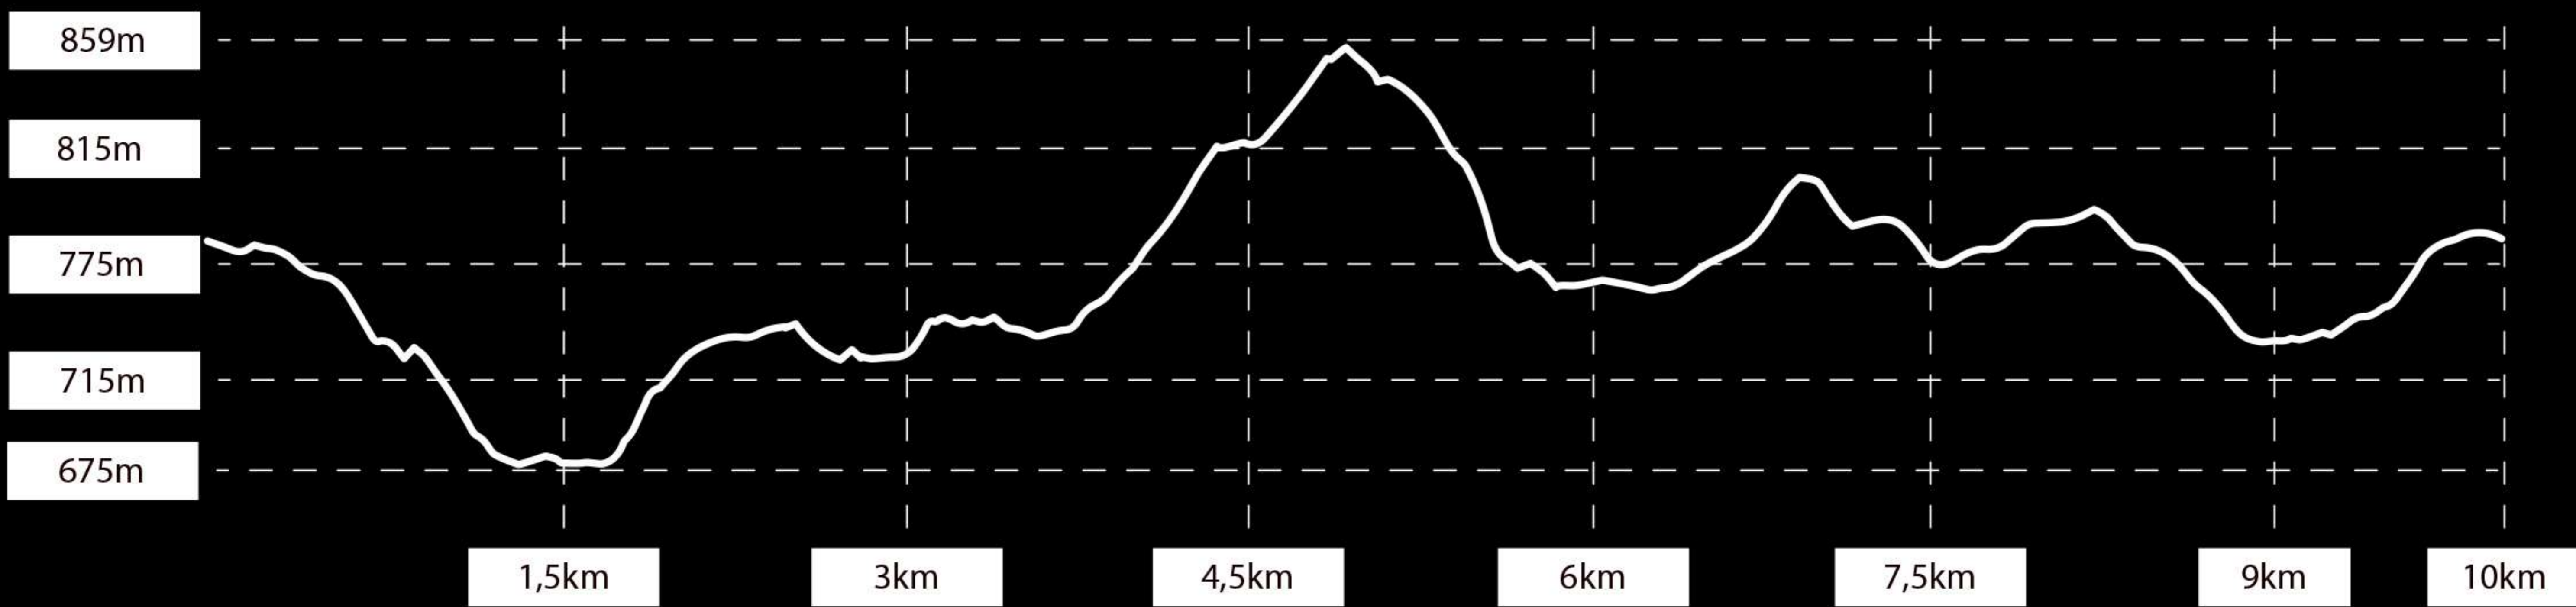

Legendas

- Largada / Chegada
- Ponto de hidratação

Ganho/Perda de elevação: 367m, -367m / Inclinação máxima: 19.6%, -29.5% / Inclinação média: 5.8%, -6.8%