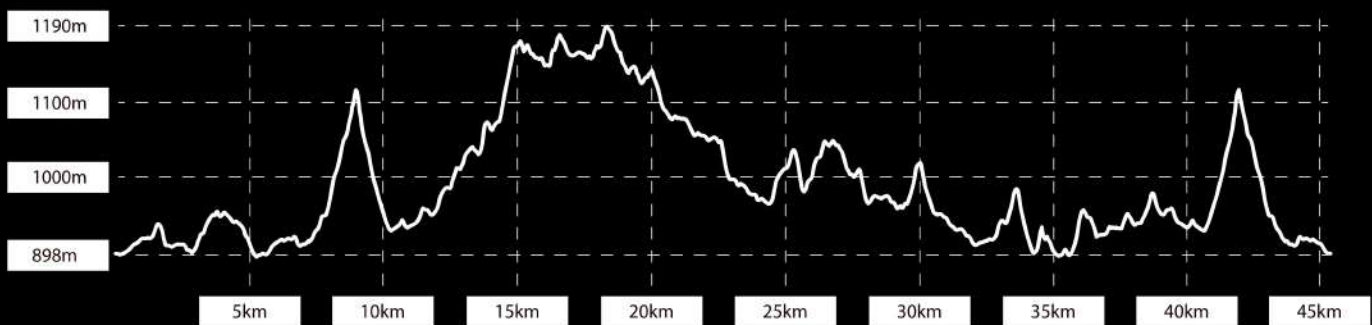

**Legendas**

- Largada / Chegada
- Ponto de hidratação
- Apoio médico

Ganho/Perda de elevação: 1477m, -1477m / Inclinação máxima: 26.3%, -26.9% / Inclinação média: 5.8%, -5.6%