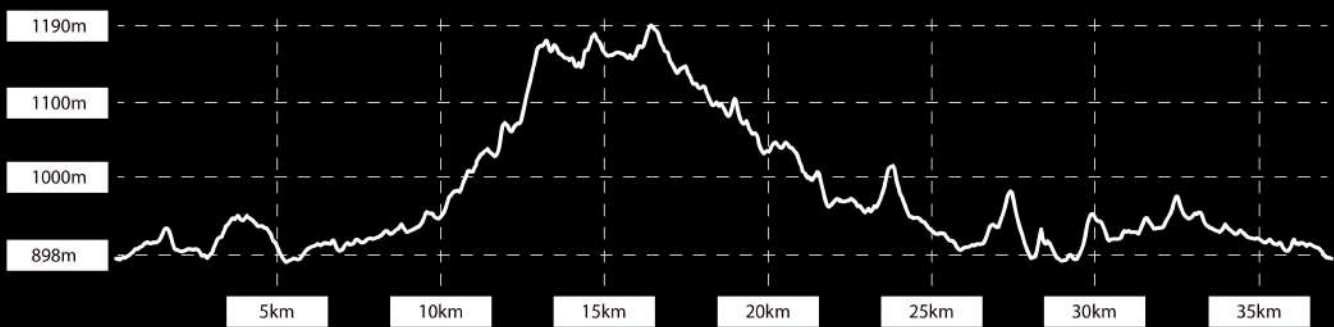

**Legendas**

-  Largada / Chegada
-  Ponto de hidratação
-  Apoio médico

Ganho/Perda de elevação: 1035m, - 1035m / Inclinação máxima: 21.1%, -18.8% / Inclinação média: 4.7%, -4.6%