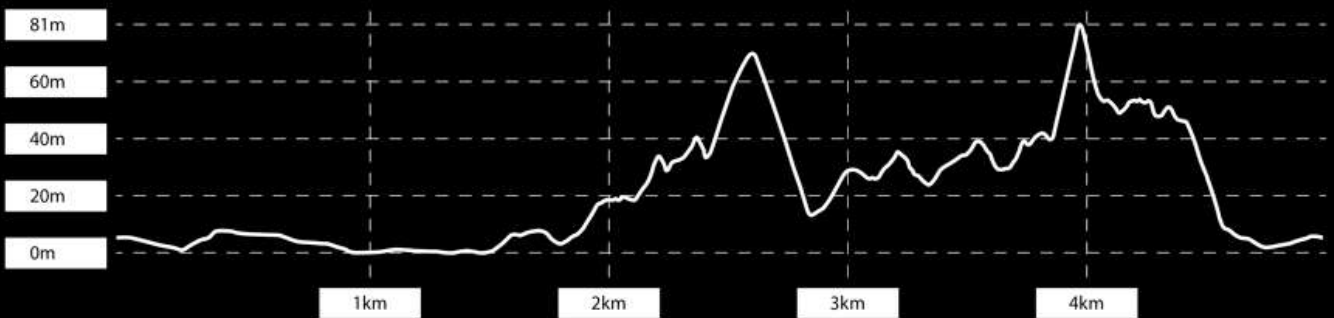

Ganho/Perda de elevação: 410m, -410m / Inclinação máxima: 27.9%, -21.9% / Inclinação média: 4.1%, -3.6%

Ganho/Perda de elevação: 212m, -212m / Inclinação máxima: 37.0%, -37.3% / Inclinação média: 7.9%, -7.7%