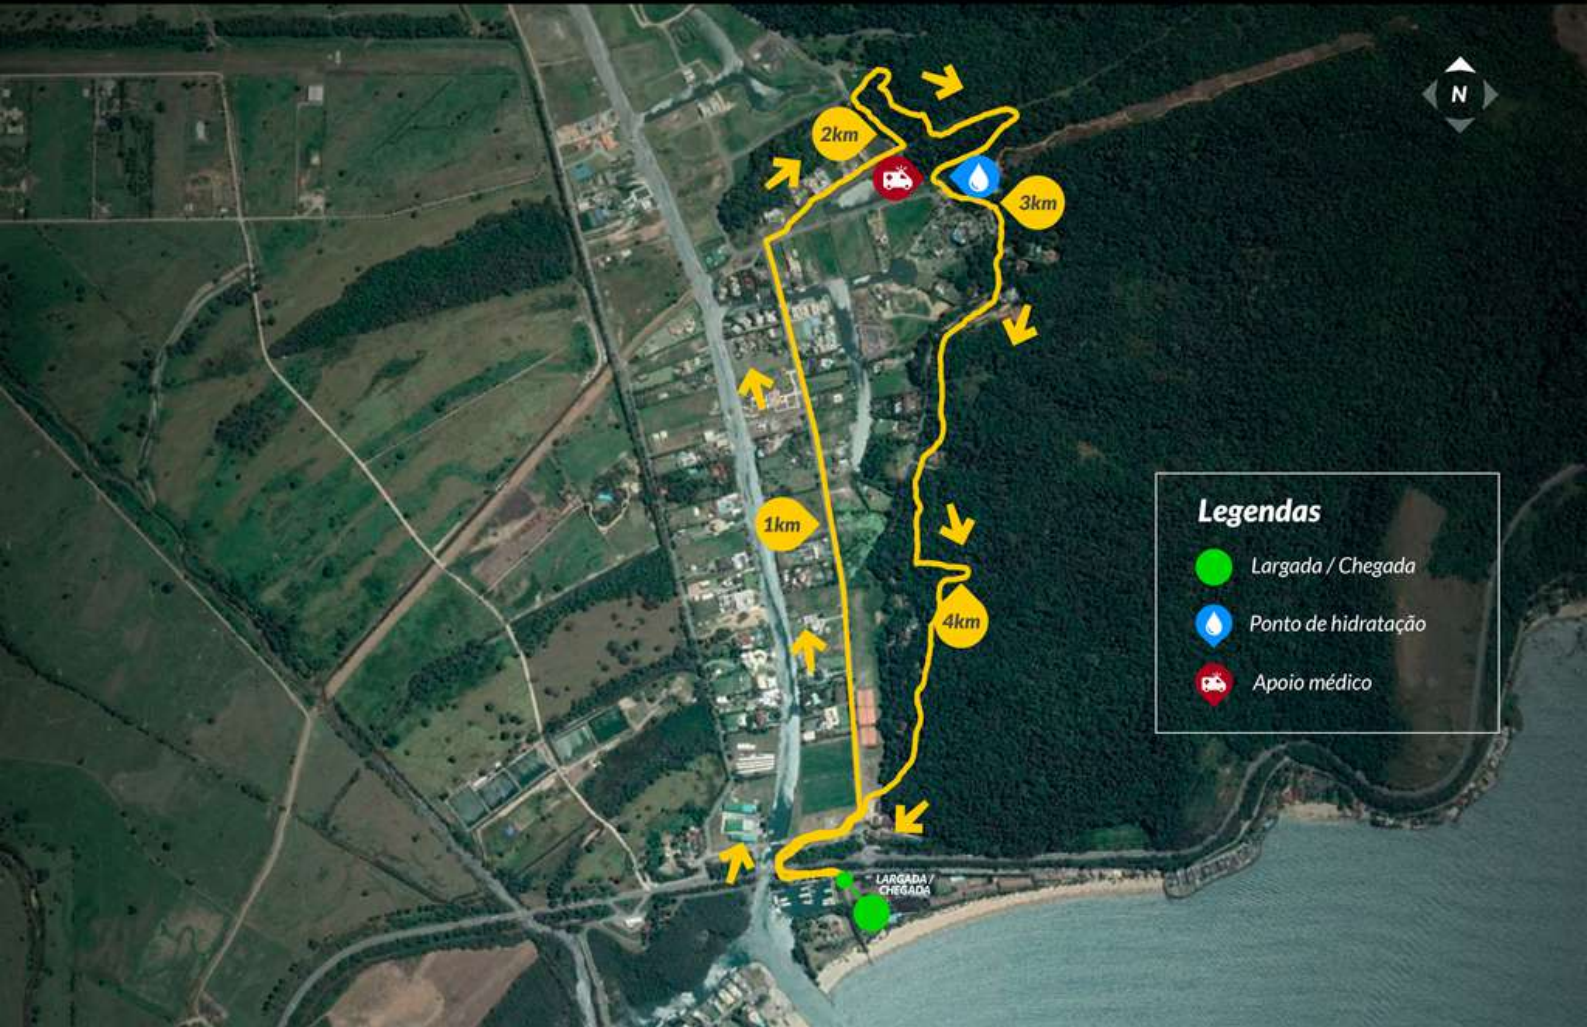

Ganho/Perda de elevação: 410m, -410m / Inclinação máxima: 27.9%, -21.9% / Inclinação média: 4.1%, -3.6%

Ganho/Perda de elevação: 212m, -212m / Inclinação máxima: 37.0%, -37.3% / Inclinação média: 7.9%, -7.7%