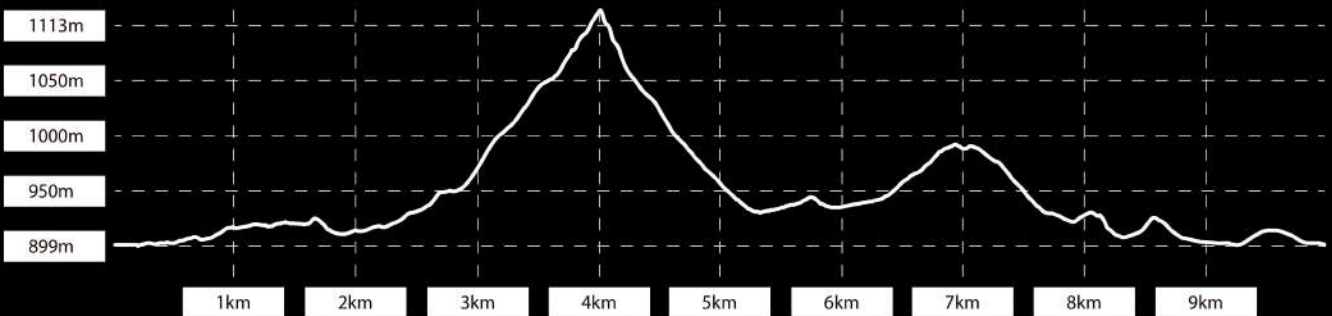

Legendas

- Largada / Chegada
- Ponto de hidratação
- Apoio médico

Ganho/Perda de elevação: 351m, -351m / Inclinação máxima: 22.8%, -34.5% / Inclinação média: 6.3%, -6.3%