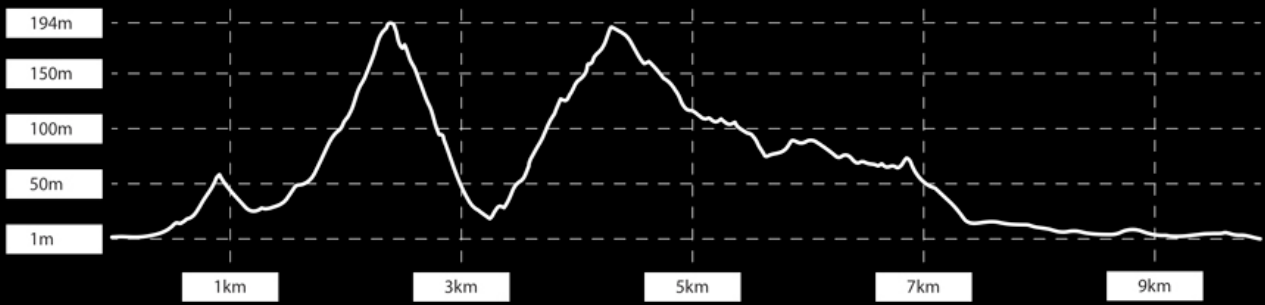

Legendas

- Largada / Chegada
- Ponto de reabastecimento
- Apoio médico

Ganho/Perda de elevação: 472m, -474m / Inclinação máxima: 31.2%, -38.9% / Inclinação média: 9.7%, -8.4%